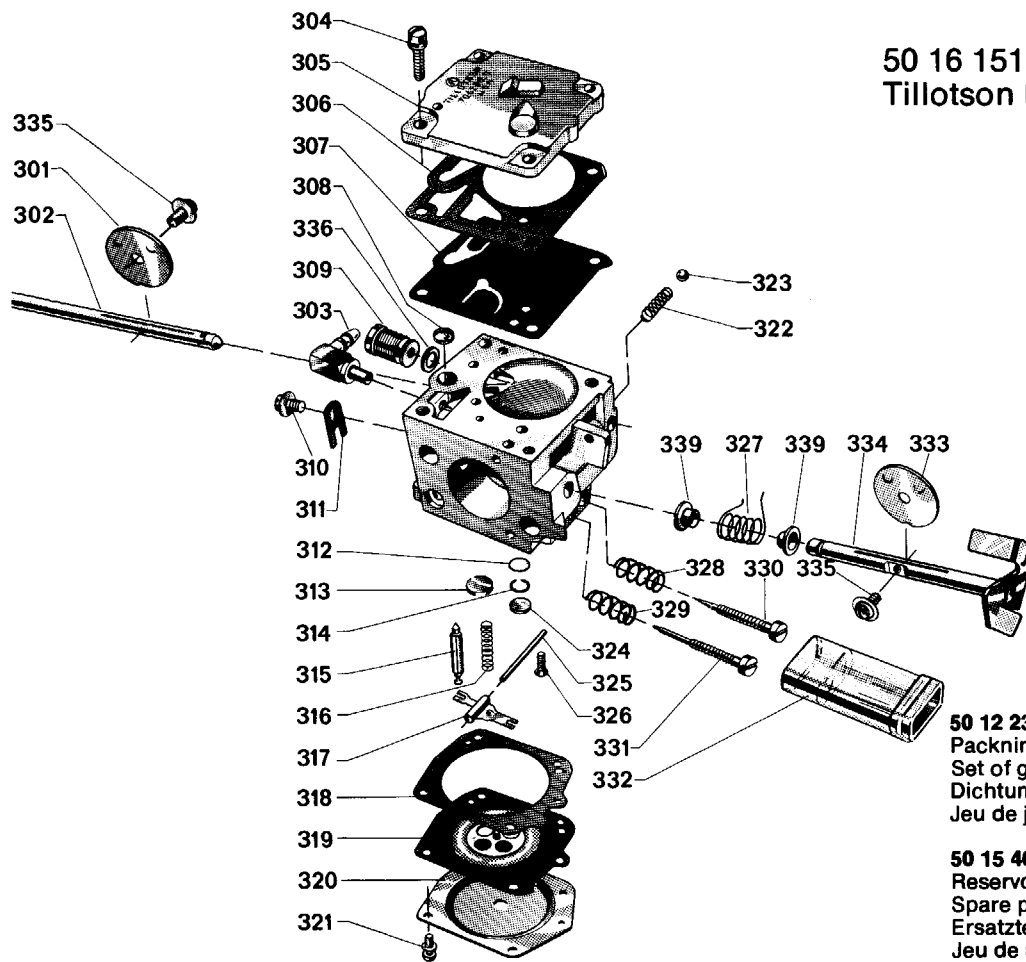

**A. 50 14 406-01**

Packningssats  
Set of gaskets

Dichtungssatz  
Jeu de joints

**N.**

Ny reservdel  
New spare part

Neues Ersatzteil

Nouvelle pièce de rechange

50 16 151-01 = Compl.  
Tillotson HS 136 C

50 10 912-01

50 14 424-02 (18")

50 15 802-01

50 10 721-01  
(7/32" x 8")

50 10 720-01 (6")

50 25 075-01 (Compl.)

50 10 913-01